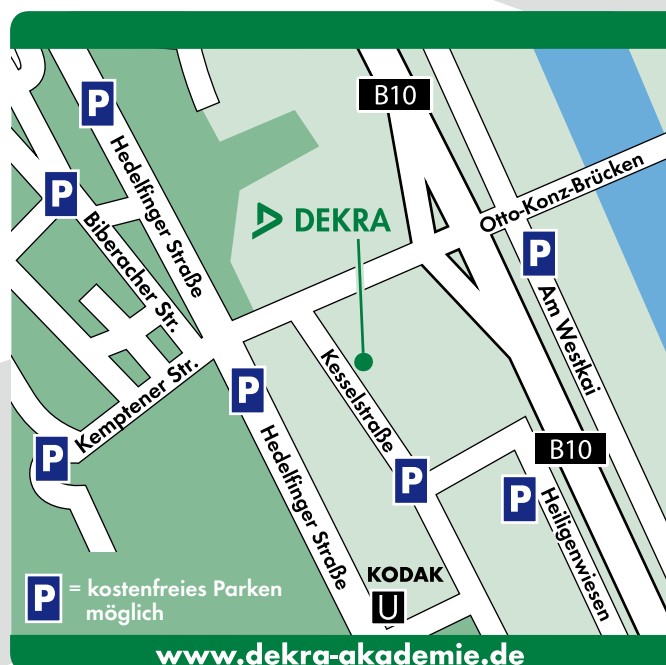

# Parkmöglichkeiten ■ Anfahrtsbeschreibung

Außerhalb des DEKRA Geländes finden Sie zahlreiche kostenfreie Parkmöglichkeiten, siehe Skizze. Fußläufig erreichbar in nur 5 Minuten!

### Aus München A8 kommend

Bei Ausfahrt **55-Wendlingen** in **B313** Richtung **Esslingen-Zentrum/Plochingen** einfädeln - Bei Ausfahrt links in **B10** Richtung **Stuttgart/Esslingen/Plochingen** abbiegen - Ausfahrt Richtung **S-Wangen/S-Hedelfingen** - Links halten bei **Am Westkai** - 2. links auf **Otto-Konz-Brücken** nehmen - 1. links auf **Kesselstraße** nehmen.

## Sie kommen mit der Bahn/ÖPNV

Vom Hauptbahnhof mit der Linie **U9** Richtung Hedelfingen in 17 Minuten zur Haltestelle „Hedelfinger Straße/Kodak“.

Aus Bad Cannstatt mit der Linie **U13** Richtung Hedelfingen in 14 Minuten zur Haltestelle „Hedelfinger Straße/Kodak“.