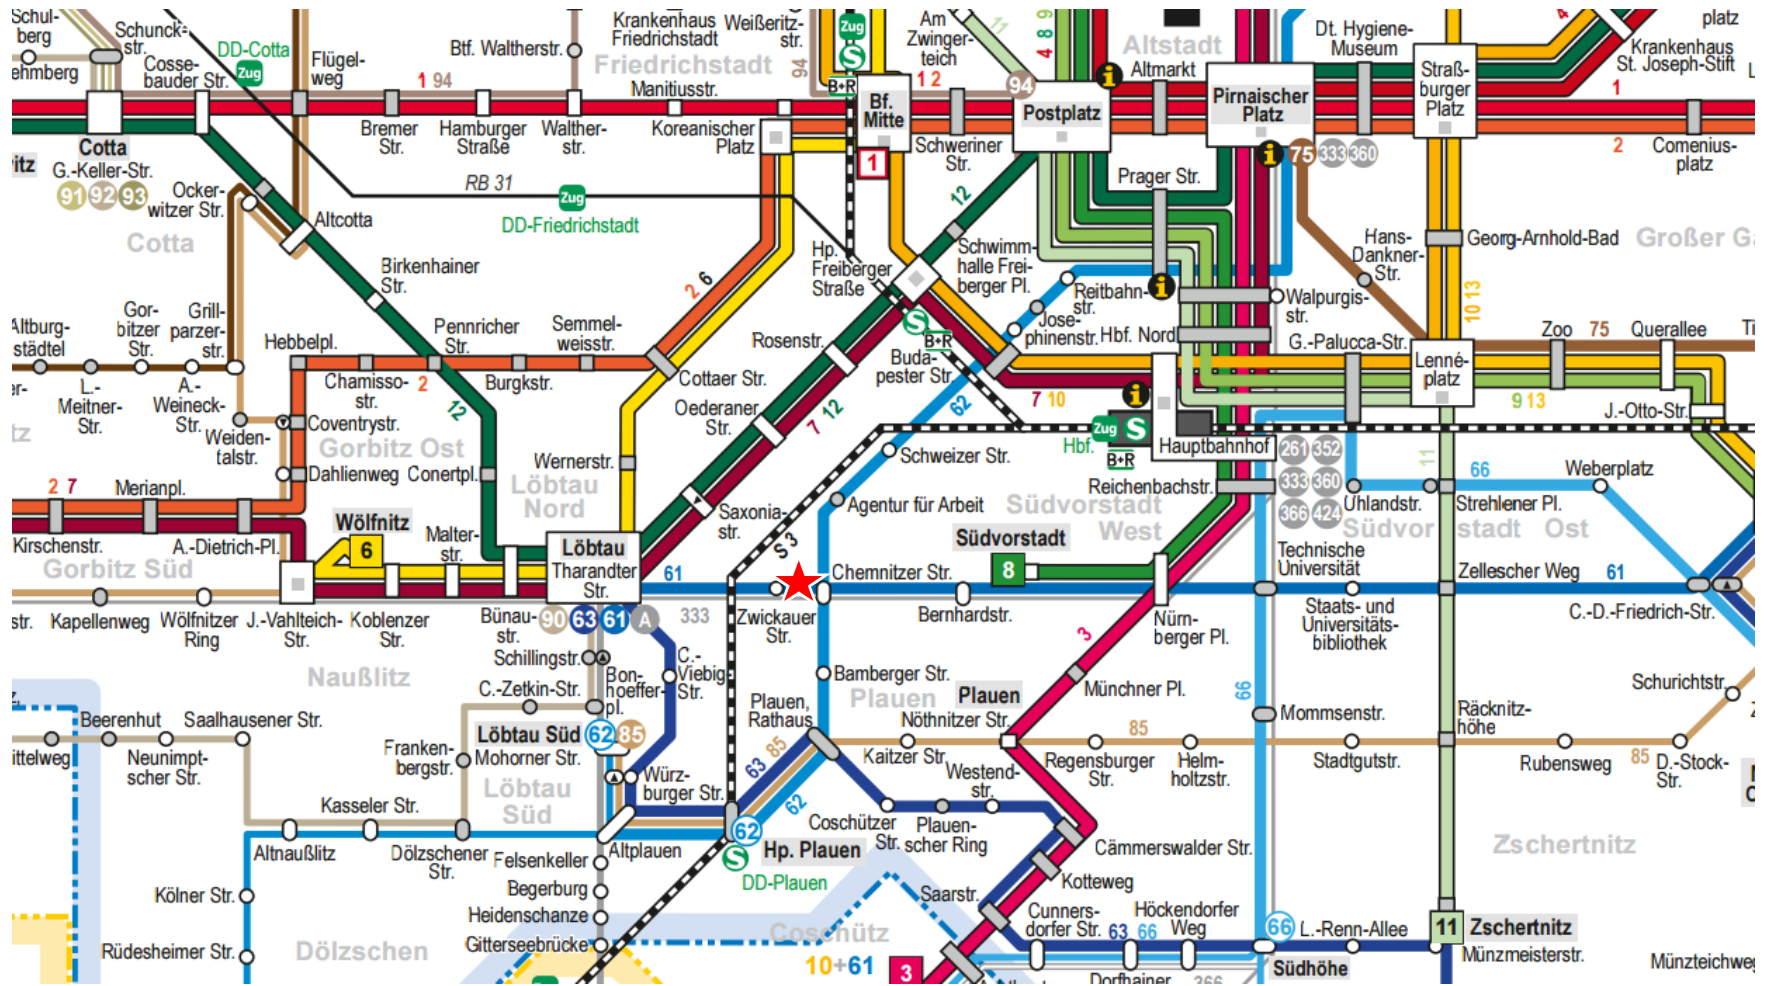

Parkmöglichkeiten finden Sie entlang der Zwickauer Straße und der Glauchauer Straße.

Von der Zwickauer Straße gelangen Sie über eine Treppe auf die Nossener Brücke.

Via ÖPNV erreichen Sie uns mit den Buslinien 61 und 62 (★ Haltestelle Zwickauer Straße oder Chemnitzer Straße).