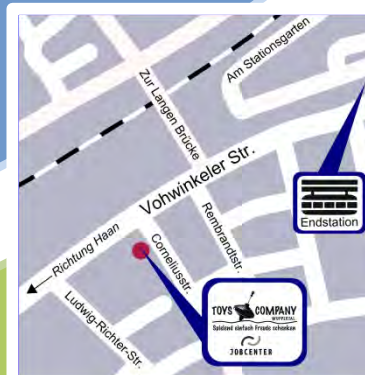

Bachstr. 2
 Bachstr. 2
 Sternstraße 40
 Johannes-Rau-Platz 1
 Kleiner Werth 50
 Münzstraße 31
 Winklerstraße 1-3
 Winklerstraße 1-3
 Völklinger Straße 9
 Hünefeldstraße 57
 Friedrich-Engels-Allee 177
 Meckelstraße 32c
 Heckinghauser Straße 206
 Schwelmer Straße 48

In Vohwinkel:

Jobcenter, Geschäftsstelle 1
 Bezirkssozialdienst 1
 Kindertafel

Corneliusstraße 2
 Corneliusstraße 2
 Mackensenstraße 16

In Ronsdorf:

Bürgerbüro Ronsdorf

Marktstraße 21

Stand: 06.2019, Änderung vorbehalten

In Barmen:
 Fahren Sie mit den
Buslinien 612 oder 622
 bis Haltestelle **Clausen**

Gehen Sie die Konsumstr.
 hinauf, über die **Brücke**.
 Sie sehen auf der rechten
 Seite ein großes
 Backsteingebäude.
 Melden Sie sich beim
Pförtner an. Die **Toys**
Company befindet sich
 auf dem ehemaligen
 Happich Gelände.

In Vohwinkel:
 Fahren Sie mit der
 Schwebbahn bis zur
 Endstation Vohwinkel.

Gehen Sie nach rechts die
Vohwinkler Straße entlang
 in Richtung Haan.
 Nach ungefähr fünf
 Minuten Fußweg biegen
 Sie links in die
Corneliusstraße ab. Die
TOYS COMPANY befindet
 sich in der sechsten Etage
 des Flachdach-Gebäudes,
 direkt auf der rechten
 Seite.