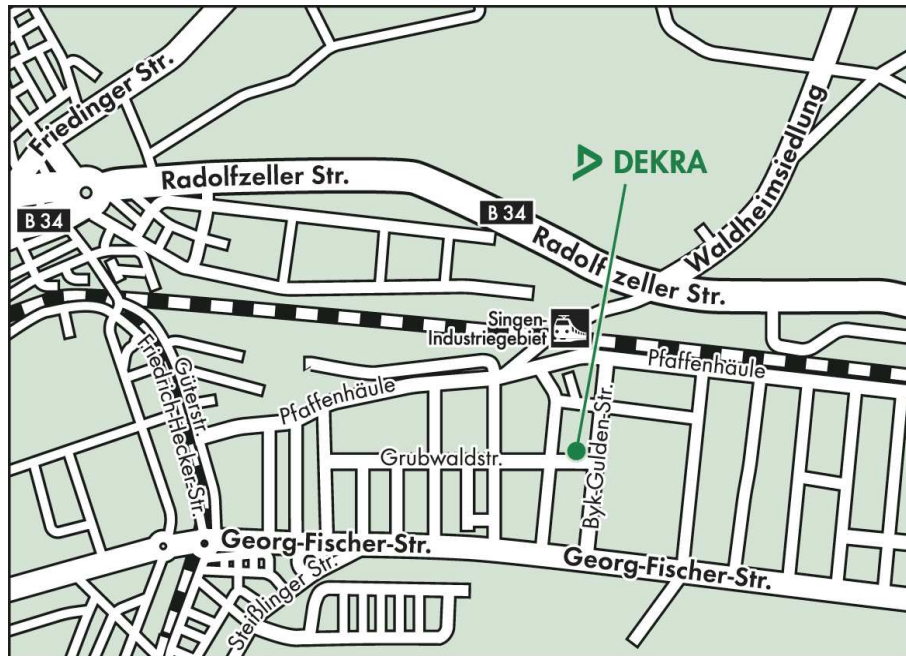

Wegbeschreibung

Lehrgangsort:
78224 Singen, Byk-Gulden-Str. 18

Parkplatze:

Stehen dem Teilnehmer auf beiden Seiten der Byk-Gulden-Strae sowie auf beiden Seiten in der Grubwaldstrae genugend zur Verfugung.

Bahn:

Die Haltestelle „Industriegebiet“ liegt genau schrag gegenuber der Einfahrt zur Byk-Gulden-Str. 18, es sind ca. 200 m zu Fu bis zum Schulungsgebude.

Bus:

Die Bushaltestelle befindet sich in der Pfaffenhule auf der Hohe vom Bahnhof Industriegebiet, zu Fu zum Schulungsgebude ca. 200 m.

PKW:

Anfahrt mit dem PKW: Aus Konstanz kommend:

Autobahnausfahrt Singen-Industriegebiet/ Steilingen. Danach rechts abbiegen auf die B34 Richtung Singen-Industriegebiet. Nach ca. 2 km beginnt das Industriegebiet und Sie befinden sich auf der Georg-Fischer-Strae. Nach ca. 3 km rechts abbiegen in die Byk-Gulden-Strae.

Aus Stockach kommend:

Auf der A98 Richtung Singen. ber das Autobahnkreuz Hegau (A98/A81) fahren und die Autobahn in Richtung Konstanz/Radolfzell verlassen auf die B33. Nach ca. 5 km die Abfahrt Singen-Industriegebiet /Steilingen nehmen und an der Ampel links abbiegen auf die B34. Nach ca. 2 km beginnt das Industriegebiet und Sie befinden sich auf der Georg-Fischer-Strae. Nach ca. 3 km rechts abbiegen in die Byk-Gulden-Strae.

Aus Singen – Stadtmitte - kommend:

Richtung Stein a. Rhein/Rielasingen folgen Sie der Rielasinger Str. unter der Brucke hindurch. Nach ca. 1 km folgt eine Kreuzung. Hier biegen Sie links ab in die 2-spurige Georg-Fischer-Strae. Es folgen 2 Kreisverkehre, welche Sie bitte geradeaus berqueren. Ca. 1 km nach dem letzten Kreisverkehr links einordnen und links abbiegen in die Byk-Gulden-Strae.