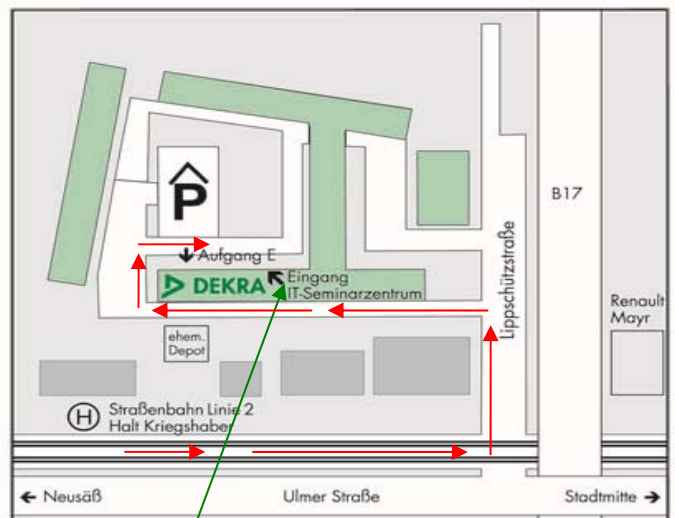

(bitte geben Sie ins Navi: „Lippschützstraße“ ein)

Aus Richtung Landsberg (B17)

- B17 an der Ausfahrt Kriegshaber Nord verlassen.
- Rechts abbiegen in den Kobelweg.
- Nach ca. 500 Metern rechts in die Dumlerstraße abbiegen.
- Am Ende der Dumlerstraße rechts in die Ulmer Straße abbiegen.
- Direkt nach Autohaus Renault Mayr (rechte Straßenseite) an der Ampel rechts in die Ulmer Straße 160 abbiegen.

(bitte geben Sie ins Navi: „Lippschützstraße“ ein)

Aus Richtung Augsburger Innenstadt

- Richtung Wertachbrücke (Stadtteil Oberhausen) fahren.
- Wertachbrücke überqueren und abbiegen auf die Ulmer Straße Richtung Oberhauser Bahnhof.
- Bahnunterführung unterqueren.
- Nach ca. 1000 Meter direkt nach Autohaus „Renault Mayr“ (rechte Straßenseite) an der Ampel rechts in die Ulmer Straße 160 abbiegen.

Anreise per Bahn

Vom Augsburger Hauptbahnhof erreichen Sie uns schnell in ca. 10 Minuten und einfach per Taxi.

Anreise per Straßenbahn

Nehmen Sie ab HBF Linie 4 und fahren bis Wertachbrücke, weiter mit Linie 2 Richtung Zentralklinikum / Park & Ride West und steigen an der Haltestelle „Kriegshaber“ aus. Gehen Sie ca. 100 m zurück und gelangen links über die Lippschützstraße auf das Gelände des Augsburger Gewerbehofs (AGH). Der Eingang zur DEKRA Akademie befindet sich im Innenhof des AGH (DEKRA Symbol).

Anreise per Flugzeug

Über Flughafen München

Augsburg und Umgebung

Stadtteil Kriegshaber

Augsburger Gewerbe Hof (AGH)

DEKRA Seminarzentrum

Wir wünschen eine gute Anreise