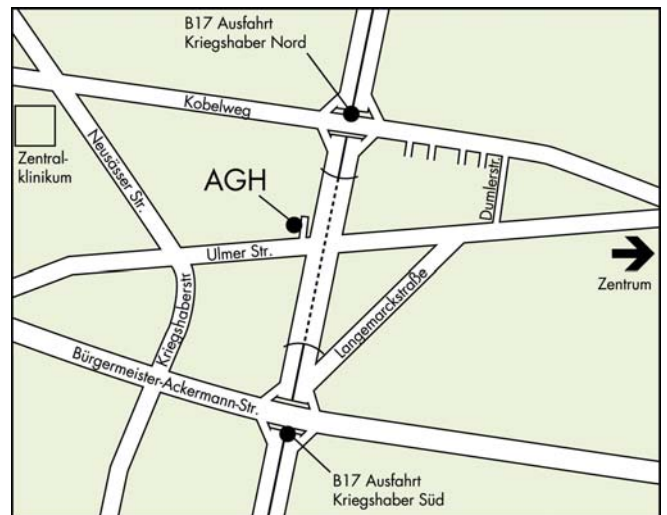

Stadtteil Kriegshaber