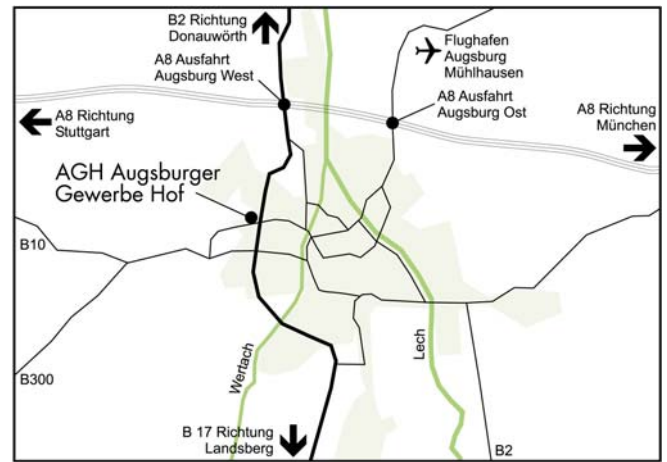

(bitte geben Sie ins Navi: „Lippschützstraße“ ein)

Aus Richtung Augsburger Innenstadt

- Richtung Wertachbrücke (Stadtteil Oberhausen) fahren.
- Wertachbrücke überqueren und abbiegen auf die Ulmer Straße Richtung Oberhauser Bahnhof.
- Bahnunterführung unterqueren.
- Nach ca. 1000 Meter direkt nach Autohaus „Renault Mayr“ (rechte Straßenseite) an der Ampel rechts in die Ulmer Straße 160 abbiegen.

(bitte geben Sie ins Navi: „Lippschützstraße“ ein)

Parken im Parkhaus

Parken Sie bitte im Innenhof des AGH im Parkhaus. Das Parkhaus ist kostenpflichtig.

Kurzzeit-Besucher bis 1 Stunde parken auf den DEKRA Besucherparkplätzen direkt vor dem Seminarzentrum.

Anreise per Bahn

Vom Augsburger Hauptbahnhof erreichen Sie uns schnell in ca. 10 Minuten und einfach per Taxi.

Anreise per Straßenbahn

Nehmen Sie ab HBF Linie 4 und fahren bis Wertachbrücke, weiter mit Linie 2 Richtung Zentralklinikum / Park & Ride West und steigen an der Haltestelle „Kriegshaber“ aus. Gehen Sie ca. 100 m zurück und gelangen links über die Lippschützstraße auf das Gelände des Augsburger Gewerbehofs (AGH). Der Eingang zur DEKRA Akademie befindet sich im Innenhof des AGH (DEKRA Symbol).

Anreise per Flugzeug

Über Flughafen München

Augsburg und Umgebung